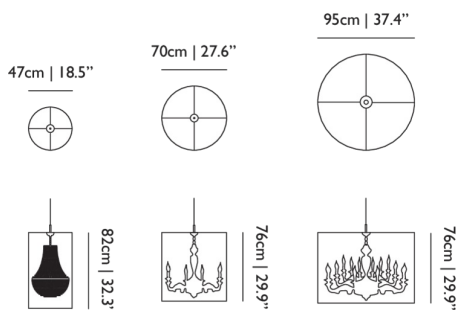

## Dimensions

### Dimensions

### Product

**WIDTH** 47cm | 18.5"  
**HEIGHT** 82cm | 32.3"  
**DEPTH** 47cm | 18.5"  
**DIAMETER** 47cm | 18.5"