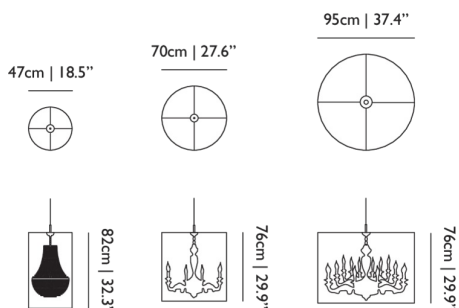

## Dimensions

## Product

**WIDTH** 47cm | 18.5"  
**HEIGHT** 82cm | 32.3"  
**DEPTH** 47cm | 18.5"  
**DIAMETER** 47cm | 18.5"  
**WEIGHT NETTO** 5.3kg | 11.68lbs

### Dimensions

### Product

**WIDTH** 70cm | 27.6"**HEIGHT** 76cm | 29.9"**DEPTH** 70cm | 27.6"**DIAMETER** 70cm | 27.6"**WEIGHT NETTO** 6kg | 13.23lbs