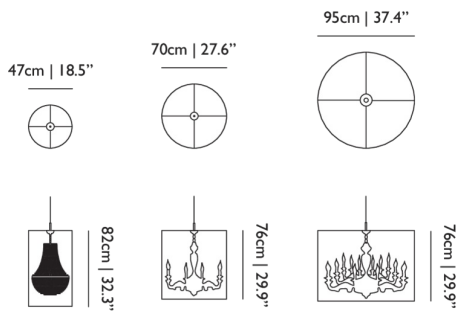

### Dimensions

### Product

**WIDTH** 70cm | 27.6"**HEIGHT** 76cm | 29.9"**DEPTH** 70cm | 27.6"**DIAMETER** 70cm | 27.6"**WEIGHT NETTO** 6kg | 13.23lbs

## Dimensions

## Product

**WIDTH** 95cm | 37.4"  
**HEIGHT** 76cm | 29.9"  
**DEPTH** 95cm | 37.4"  
**DIAMETER** 95cm | 37.4"  
**WEIGHT NETTO** 11.1kg | 24.47lbs