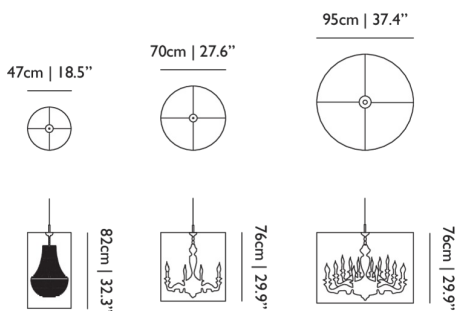

Light Shade Shade / Light Shade Shade Shade 95

Dimensions

Product

WIDTH 95cm | 37.4"
HEIGHT 76cm | 29.9"
DEPTH 95cm | 37.4"
DIAMETER 95cm | 37.4"

Packaging

WIDTH 98cm | 38.6"
HEIGHT 84cm | 33.1"
CUBAGE 0.81m³ | 28.49ft³
LENGTH 98cm | 38.6"
WEIGHT 10.5kg | 23.15lbs

Technical

MATERIAL

Semi-transparent mirror film shade, metal frame structure