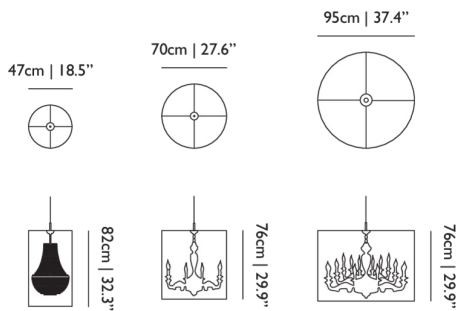

## Dimensions

## Product

**WIDTH** 47cm | 18.5"  
**HEIGHT** 82cm | 32.3"  
**DEPTH** 47cm | 18.5"  
**DIAMETER** 47cm | 18.5"  
**WEIGHT NETTO** 5.3kg | 11.68lbs