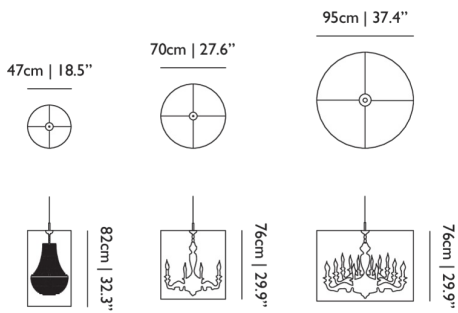

### Dimensions

### Product

**WIDTH** 47cm | 18.5"  
**HEIGHT** 82cm | 32.3"  
**DEPTH** 47cm | 18.5"  
**DIAMETER** 47cm | 18.5"

### Packaging

**WIDTH** 50cm | 19.7"  
**HEIGHT** 90cm | 35.4"  
**CUBAGE** 0.23m<sup>3</sup> | 7.95ft<sup>3</sup>  
**LENGTH** 50cm | 19.7"  
**WEIGHT** 3.5kg | 7.72lbs

## Dimensions