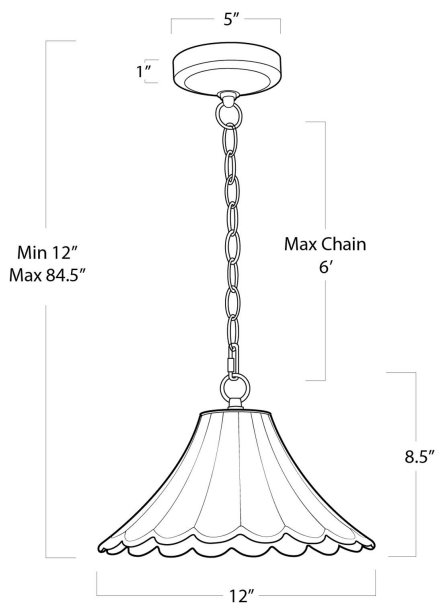

### Cally Ceramic Pendant Small 16-1214

<b>HEIGHT</b>	12
<b>WIDTH</b>	12
<b>DEPTH</b>	12
<b>SHADE DIMS</b>	N/A
<b>SHADE COLOR</b>	N/A
<b>BULB QTY</b>	1
<b>BULB TYPE</b>	A Type Medium Base (E26)
<b>SOCKET</b>	E26 Keyless
<b>WATTAGE</b>	60 Watt Max
<b>WIRING TYPE</b>	Hard Wire
<b>MATERIAL</b>	Ceramic
<b>FINISH</b>	N/A
<b>NOTES</b>	10 ft of cord and 6 ft of chain
<b>FREIGHT ONLY</b>	No