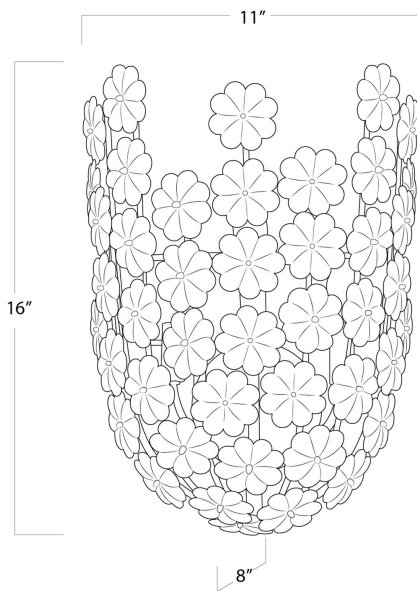

## SPECIFICATION SHEET

Charlotte Sconce  
15-1083

<b>HEIGHT</b>	16
<b>WIDTH</b>	11
<b>DEPTH</b>	8
<b>SHADE DIMS</b>	N/A
<b>SHADE COLOR</b>	N/A
<b>BULB QTY</b>	3
<b>BULB TYPE</b>	B Type Candelabra Base (E12)
<b>SOCKET</b>	E12 Candelabra
<b>WATTAGE</b>	40 Watt Max
<b>WIRING TYPE</b>	Hard Wire
<b>BACKPLATE</b>	5 x 5 x 1
<b>JUNCTION BOX</b>	3.5 in from bottom, 4.5 in from side
<b>MATERIAL</b>	Steel
<b>FINISH</b>	N/A
<b>NOTES</b>	N/A
<b>FREIGHT ONLY</b>	No