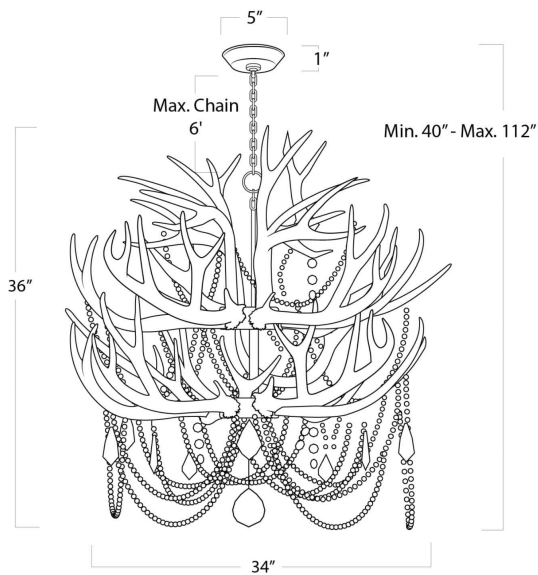

## SPECIFICATION SHEET

### Cheyenne Antler Chandelier 16-1203

<b>HEIGHT</b>	40
<b>WIDTH</b>	34
<b>DEPTH</b>	34
<b>SHADE DIMS</b>	N/A
<b>SHADE COLOR</b>	N/A
<b>BULB QTY</b>	12
<b>BULB TYPE</b>	B Type Candelabra Base (E12)
<b>SOCKET</b>	E12 Candelabra
<b>WATTAGE</b>	60 Watt Max
<b>WIRING TYPE</b>	Hard Wire
<b>MATERIAL</b>	Resin
<b>FINISH</b>	N/A
<b>NOTES</b>	10 ft of cord and 6 ft of chain
<b>FREIGHT ONLY</b>	No