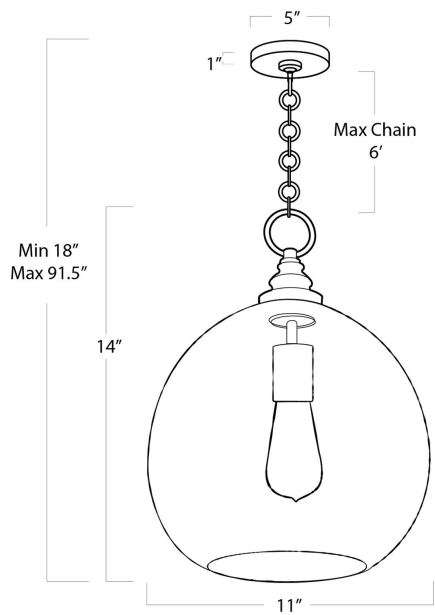

## SPECIFICATION SHEET

Glass Float Pendant (Antique Mercury)  
16-1029AM

<b>HEIGHT</b>	18
<b>WIDTH</b>	11
<b>DEPTH</b>	11
<b>SHADE DIMS</b>	11 x 11 x 11
<b>SHADE COLOR</b>	N/A
<b>BULB QTY</b>	1
<b>BULB TYPE</b>	A Type Medium Base (E26)
<b>SOCKET</b>	E26 Keyless
<b>WATTAGE</b>	60 Watt Max
<b>WIRING TYPE</b>	Hard Wire
<b>MATERIAL</b>	Glass
<b>FINISH</b>	N/A
<b>NOTES</b>	10 ft of cord and 6 ft of chain
<b>FREIGHT ONLY</b>	No