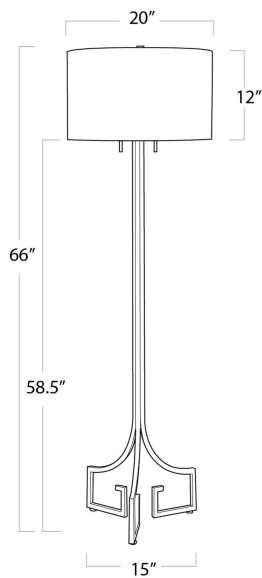

## SPECIFICATION SHEET

### Le Chic Floor Lamp (Antique Gold Leaf) 14-1006AGL

<b>HEIGHT</b>	66
<b>WIDTH</b>	20
<b>DEPTH</b>	20
<b>SHADE DIMS</b>	20 x 20 x 12
<b>SHADE COLOR</b>	Natural Linen
<b>BULB QTY</b>	2
<b>BULB TYPE</b>	A Type Medium Base (E26)
<b>SOCKET</b>	E26 S-Cluster Pull Chain
<b>WATTAGE</b>	75 Watt Max
<b>WIRING TYPE</b>	Standard
<b>MATERIAL</b>	Steel
<b>FINISH</b>	N/A
<b>NOTES</b>	8 ft of cord
<b>FREIGHT ONLY</b>	No