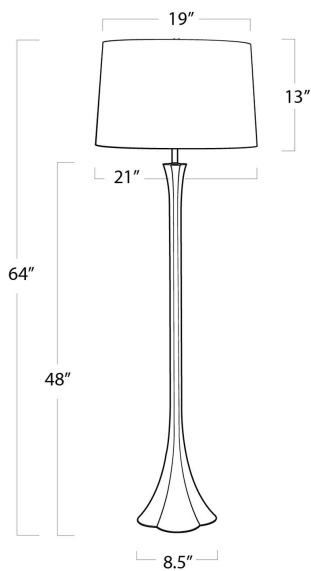

## SPECIFICATION SHEET

Lillian Floor Lamp  
14-1032

<b>HEIGHT</b>	64
<b>WIDTH</b>	21
<b>DEPTH</b>	21
<b>SHADE DIMS</b>	19 x 21 x 13
<b>SHADE COLOR</b>	Natural Linen
<b>BULB QTY</b>	1
<b>BULB TYPE</b>	A Type Medium Base (E26)
<b>SOCKET</b>	E26 3-Way Cast Turn Knob
<b>WATTAGE</b>	3-Way 150 Watt Max
<b>WIRING TYPE</b>	Standard
<b>MATERIAL</b>	Steel
<b>FINISH</b>	N/A
<b>NOTES</b>	10 ft of cord
<b>FREIGHT ONLY</b>	No