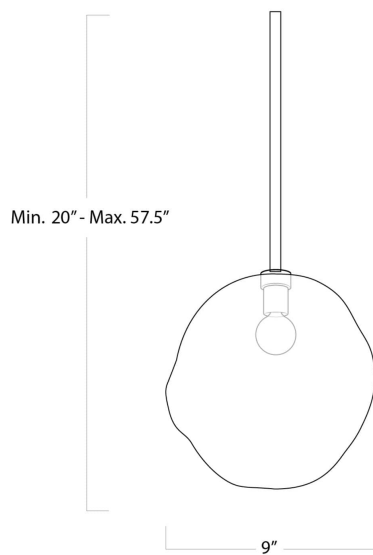

### Molten Pendant Large With Smoke Glass (Natural Brass) 16-1088NB

Canopy: 5" Dia. x .75"

Min. 20" - Max. 57.5"

9"

<b>HEIGHT</b>	20
<b>WIDTH</b>	9
<b>DEPTH</b>	9
<b>SHADE DIMS</b>	N/A
<b>SHADE COLOR</b>	N/A
<b>BULB QTY</b>	1
<b>BULB TYPE</b>	G Type Candelabra Base (E12)
<b>SOCKET</b>	E12 Candelabra
<b>WATTAGE</b>	60 Watt Max
<b>WIRING TYPE</b>	Hard Wire
<b>MATERIAL</b>	Glass
<b>FINISH</b>	N/A
<b>NOTES</b>	10 ft of cord
<b>FREIGHT ONLY</b>	No