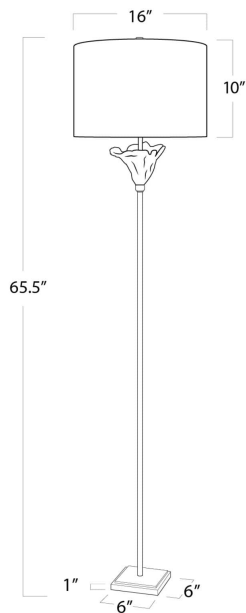

### Monet Floor Lamp 14-1037

<b>HEIGHT</b>	65.5
<b>WIDTH</b>	16
<b>DEPTH</b>	16
<b>SHADE DIMS</b>	16 x 16 x 10
<b>SHADE COLOR</b>	Natural Linen
<b>BULB QTY</b>	1
<b>BULB TYPE</b>	A Type Medium Base (E26)
<b>SOCKET</b>	E26 3-Way Cast Turn Knob
<b>WATTAGE</b>	3-Way 150 Watt Max
<b>WIRING TYPE</b>	Standard
<b>MATERIAL</b>	Steel
<b>FINISH</b>	N/A
<b>NOTES</b>	10 ft of cord
<b>FREIGHT ONLY</b>	No