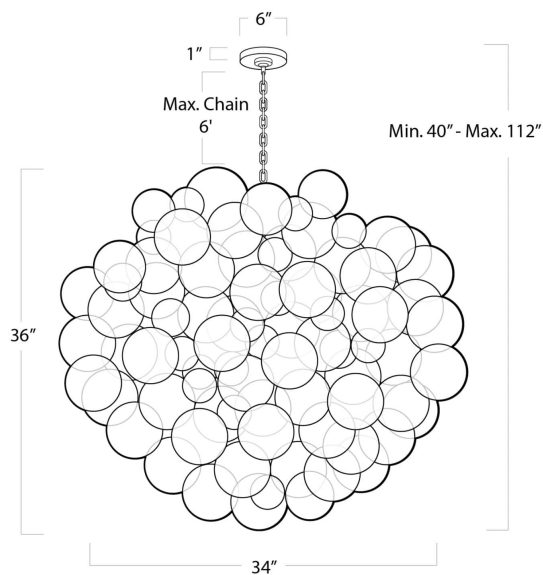

# REGINA ANDREW

DETROIT

## SPECIFICATION SHEET

### Nimbus Glass Chandelier (Clear) 16-1202

<b>HEIGHT</b>	40
<b>WIDTH</b>	34
<b>DEPTH</b>	34
<b>SHADE DIMS</b>	N/A
<b>SHADE COLOR</b>	N/A
<b>BULB QTY</b>	6
<b>BULB TYPE</b>	B Type Candelabra Base (E12)
<b>SOCKET</b>	E12 Candelabra
<b>WATTAGE</b>	60 Watt Max
<b>WIRING TYPE</b>	Hard Wire
<b>MATERIAL</b>	Glass
<b>FINISH</b>	N/A
<b>NOTES</b>	10 ft of cord and 6 ft of chain
<b>FREIGHT ONLY</b>	No