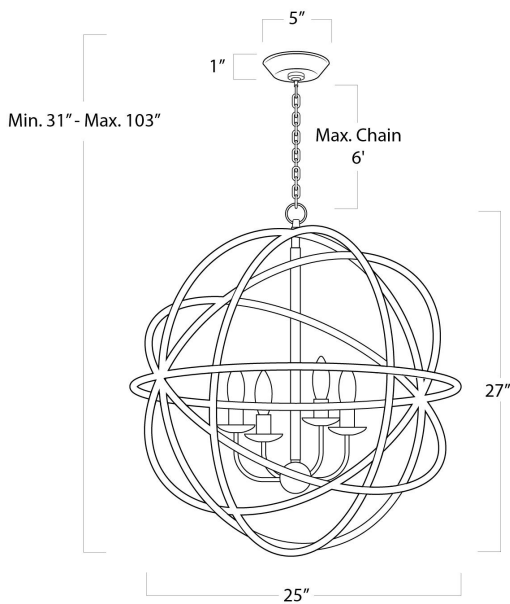

### Regatta Pendant 16-1223

<b>HEIGHT</b>	31
<b>WIDTH</b>	25
<b>DEPTH</b>	25
<b>SHADE DIMS</b>	N/A
<b>SHADE COLOR</b>	N/A
<b>BULB QTY</b>	4
<b>BULB TYPE</b>	B Type Candelabra Base (E12)
<b>SOCKET</b>	E12 Candelabra
<b>WATTAGE</b>	60 Watt Max
<b>WIRING TYPE</b>	Hard Wire
<b>MATERIAL</b>	Jute Rope
<b>FINISH</b>	N/A
<b>NOTES</b>	10 ft of cord and 6 ft of chain
<b>FREIGHT ONLY</b>	No