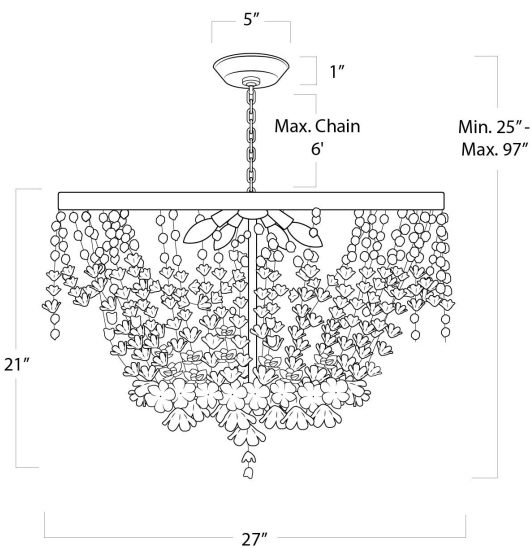

# REGINA ANDREW

DETROIT

## SPECIFICATION SHEET

### Vanessa Basin Chandelier 16-1233

<b>HEIGHT</b>	25
<b>WIDTH</b>	27
<b>DEPTH</b>	27
<b>SHADE DIMS</b>	N/A
<b>SHADE COLOR</b>	N/A
<b>BULB QTY</b>	4
<b>BULB TYPE</b>	B Type Candelabra Base (E12)
<b>SOCKET</b>	E12 Candelabra
<b>WATTAGE</b>	60 Watt Max
<b>WIRING TYPE</b>	Hard Wire
<b>MATERIAL</b>	Resin
<b>FINISH</b>	N/A
<b>NOTES</b>	10 ft of cord and 6 ft of chain
<b>FREIGHT ONLY</b>	No