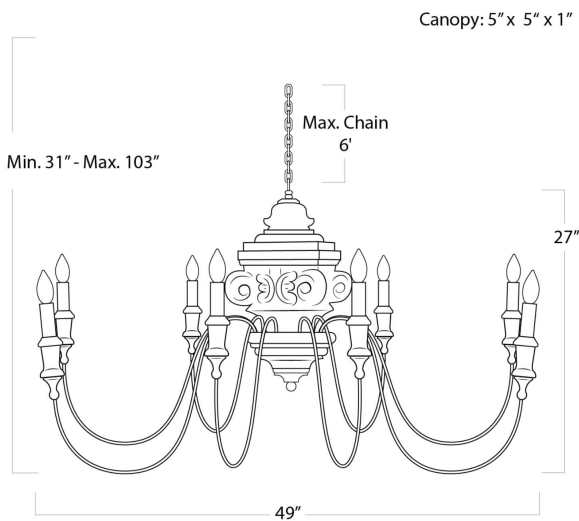

### Wood Carved Chandelier 16-1018

<b>HEIGHT</b>	31
<b>WIDTH</b>	49
<b>DEPTH</b>	49
<b>SHADE DIMS</b>	N/A
<b>SHADE COLOR</b>	N/A
<b>BULB QTY</b>	8
<b>BULB TYPE</b>	B Type Candelabra Base (E12)
<b>SOCKET</b>	E12 Candelabra
<b>WATTAGE</b>	60 Watt Max
<b>WIRING TYPE</b>	Hard Wire
<b>MATERIAL</b>	Steel
<b>FINISH</b>	N/A
<b>NOTES</b>	10 ft of cord and 6 ft of chain
<b>FREIGHT ONLY</b>	No