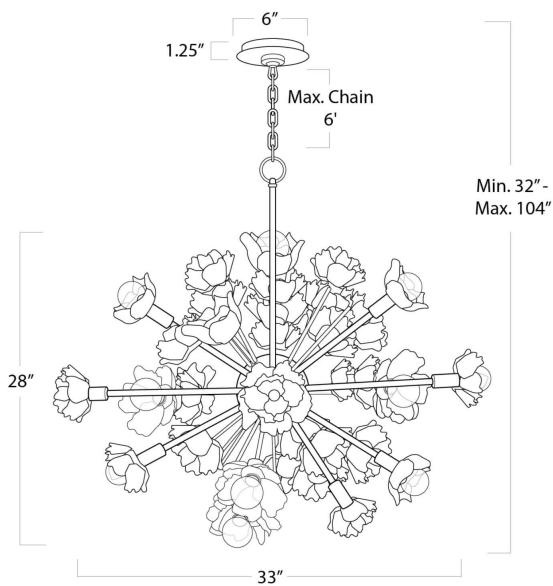

# REGINA ANDREW

DETROIT

## SPECIFICATION SHEET

### Adeline Chandelier 16-1172

<b>HEIGHT</b>	32
<b>WIDTH</b>	33
<b>DEPTH</b>	33
<b>SHADE DIMS</b>	N/A
<b>SHADE COLOR</b>	N/A
<b>BULB QTY</b>	22
<b>BULB TYPE</b>	B Type Candelabra Base (E12)
<b>SOCKET</b>	E12 Candelabra
<b>WATTAGE</b>	40 Watt Max
<b>WIRING TYPE</b>	Hard Wire
<b>MATERIAL</b>	Steel
<b>FINISH</b>	N/A
<b>NOTES</b>	10 ft of cord and 6 ft of chain
<b>FREIGHT ONLY</b>	No