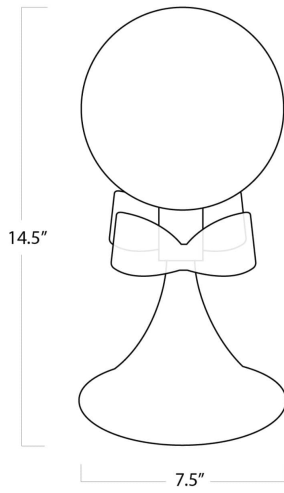

## SPECIFICATION SHEET

Bella Mini Lamp  
13-1402

<b>HEIGHT</b>	14.5
<b>WIDTH</b>	7.5
<b>DEPTH</b>	7.5
<b>SHADE DIMS</b>	N/A
<b>SHADE COLOR</b>	N/A
<b>BULB QTY</b>	1
<b>BULB TYPE</b>	B Type Candelabra Base (E12)
<b>SOCKET</b>	E12 Candelabra w Line Switch
<b>WATTAGE</b>	40 Watt Max
<b>WIRING TYPE</b>	Standard
<b>MATERIAL</b>	Steel
<b>FINISH</b>	N/A
<b>NOTES</b>	8 ft of cord
<b>FREIGHT ONLY</b>	No