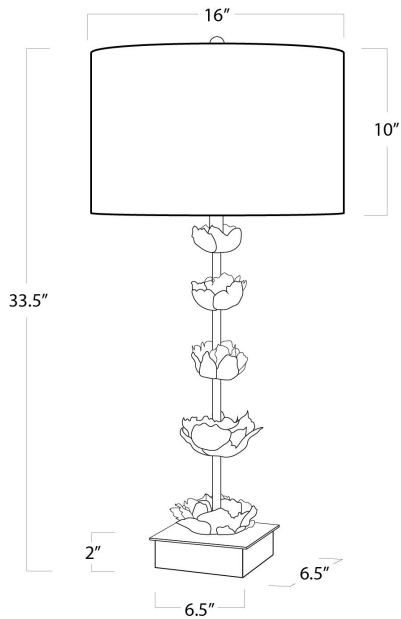

## SPECIFICATION SHEET

Adeline Table Lamp  
13-1284

<b>HEIGHT</b>	33.5
<b>WIDTH</b>	16
<b>DEPTH</b>	16
<b>SHADE DIMS</b>	16 x 16 x 10
<b>SHADE COLOR</b>	Natural Linen
<b>BULB QTY</b>	1
<b>BULB TYPE</b>	A Type Medium Base (E26)
<b>SOCKET</b>	E26 3-Way Cast-Shell, Turn Knob
<b>WATTAGE</b>	3-Way 150 Watt Max
<b>WIRING TYPE</b>	Standard
<b>MATERIAL</b>	Steel
<b>FINISH</b>	N/A
<b>NOTES</b>	8 ft of cord
<b>FREIGHT ONLY</b>	No