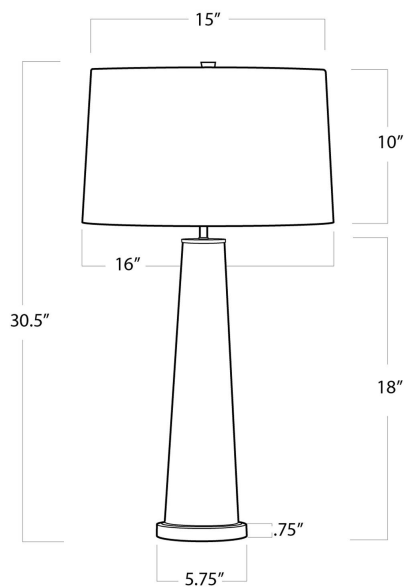

## SPECIFICATION SHEET

Audrey Ceramic Table Lamp (Blush)  
13-1243

<b>HEIGHT</b>	30.5
<b>WIDTH</b>	16
<b>DEPTH</b>	16
<b>SHADE DIMS</b>	15 x 16 x 10
<b>SHADE COLOR</b>	Natural Linen
<b>BULB QTY</b>	1
<b>BULB TYPE</b>	A Type Medium Base (E26)
<b>SOCKET</b>	E26 3-Way Cast Turn Knob
<b>WATTAGE</b>	3-Way 150 Watt Max
<b>WIRING TYPE</b>	Standard
<b>MATERIAL</b>	Ceramic
<b>FINISH</b>	N/A
<b>NOTES</b>	8 ft of cord
<b>FREIGHT ONLY</b>	No