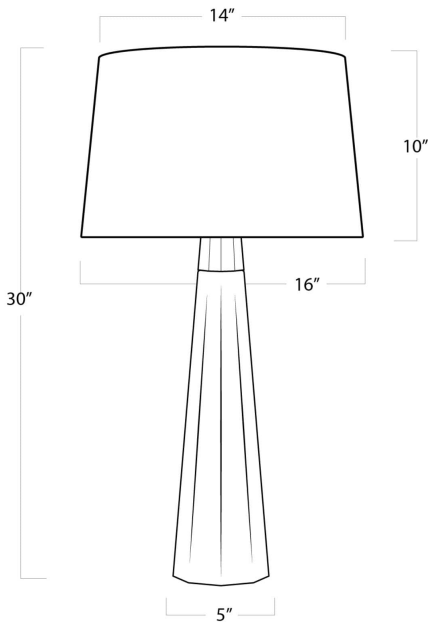

### Beretta Concrete Table Lamp 13-1051

<b>HEIGHT</b>	30
<b>WIDTH</b>	16
<b>DEPTH</b>	16
<b>SHADE DIMS</b>	14 x 16 x 10
<b>SHADE COLOR</b>	Natural
<b>BULB QTY</b>	1
<b>BULB TYPE</b>	A Type Medium Base (E26)
<b>SOCKET</b>	E26 3-Way Cast-Shell, Turn Knob
<b>WATTAGE</b>	3-Way 150 Watt Max
<b>WIRING TYPE</b>	Standard
<b>MATERIAL</b>	Concrete
<b>FINISH</b>	N/A
<b>NOTES</b>	8 ft of cord
<b>FREIGHT ONLY</b>	No