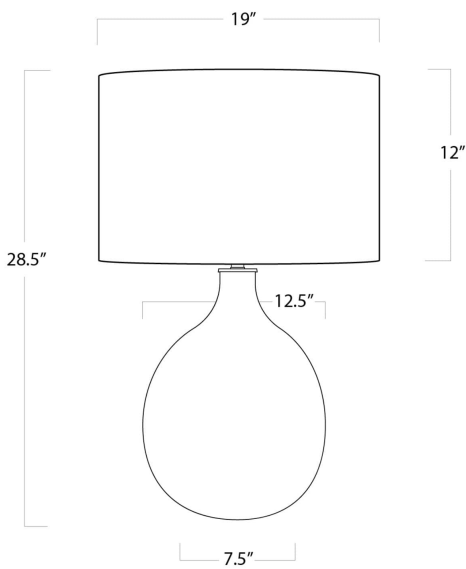

### Biscayne Table Lamp 13-1381

<b>HEIGHT</b>	28.5
<b>WIDTH</b>	19
<b>DEPTH</b>	19
<b>SHADE DIMS</b>	19 x 19 x 12
<b>SHADE COLOR</b>	Natural Linen
<b>BULB QTY</b>	1
<b>BULB TYPE</b>	A Type Medium Base (E26)
<b>SOCKET</b>	E26 3-Way Cast Turn Knob
<b>WATTAGE</b>	3-Way 150 Watt Max
<b>WIRING TYPE</b>	Standard
<b>MATERIAL</b>	Rope
<b>FINISH</b>	N/A
<b>NOTES</b>	N/A
<b>FREIGHT ONLY</b>	No