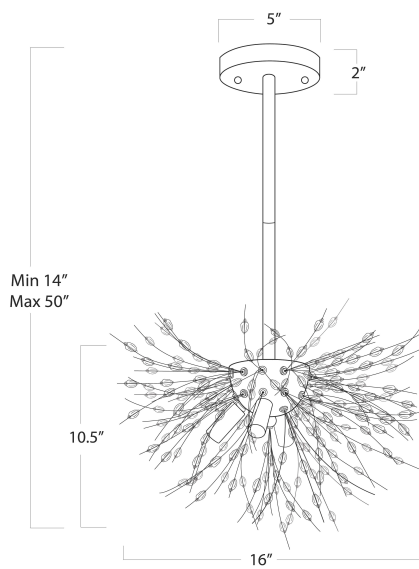

# REGINA ANDREW

DETROIT

## SPECIFICATION SHEET

Chiffon Semi Flush Mount  
16-1366

<b>HEIGHT</b>	14
<b>WIDTH</b>	16
<b>DEPTH</b>	16
<b>SHADE DIMS</b>	N/A
<b>SHADE COLOR</b>	N/A
<b>BULB QTY</b>	4
<b>BULB TYPE</b>	B Type Candelabra Base (E12)
<b>SOCKET</b>	E12 Candelabra
<b>WATTAGE</b>	60 Watt Max
<b>WIRING TYPE</b>	Hard Wire
<b>MATERIAL</b>	Steel
<b>FINISH</b>	N/A
<b>NOTES</b>	N/A
<b>FREIGHT ONLY</b>	No