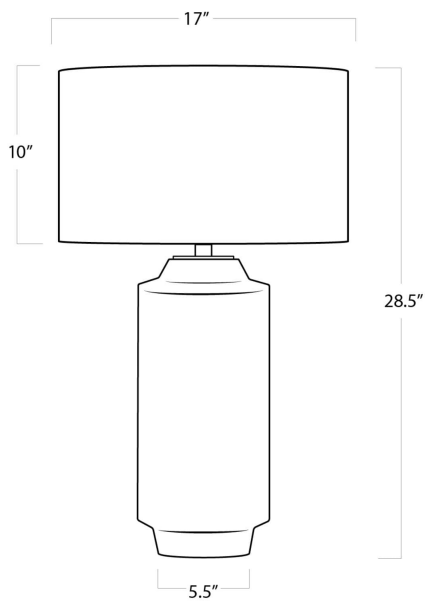

### Dayton Ceramic Table Lamp 13-1275

<b>HEIGHT</b>	28.5
<b>WIDTH</b>	17
<b>DEPTH</b>	17
<b>SHADE DIMS</b>	17 x 17 x 10
<b>SHADE COLOR</b>	Natural Linen
<b>BULB QTY</b>	1
<b>BULB TYPE</b>	A Type Medium Base (E26)
<b>SOCKET</b>	E26 3-Way Cast Turn Knob
<b>WATTAGE</b>	3-Way 150 Watt Max
<b>WIRING TYPE</b>	Standard
<b>MATERIAL</b>	Ceramic
<b>FINISH</b>	N/A
<b>NOTES</b>	8 ft of cord
<b>FREIGHT ONLY</b>	No