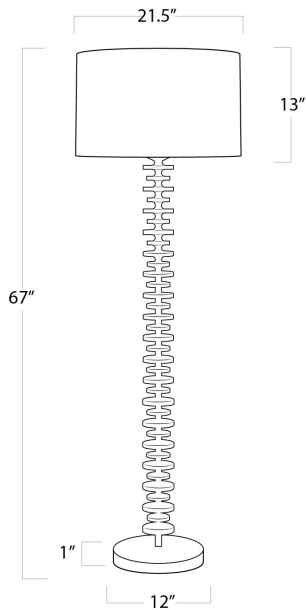

## SPECIFICATION SHEET

Fishbone Floor Lamp (Ebony)  
14-1020EB

<b>HEIGHT</b>	67
<b>WIDTH</b>	21.5
<b>DEPTH</b>	21.5
<b>SHADE DIMS</b>	21.5 x 21.5 x 13
<b>SHADE COLOR</b>	Textured Natural Linen
<b>BULB QTY</b>	1
<b>BULB TYPE</b>	A Type Medium Base (E26)
<b>SOCKET</b>	E26 3-Way Cast Turn Knob
<b>WATTAGE</b>	3-Way 150 Watt Max
<b>WIRING TYPE</b>	Standard
<b>MATERIAL</b>	Birch Wood
<b>FINISH</b>	N/A
<b>NOTES</b>	8 ft of cord
<b>FREIGHT ONLY</b>	No