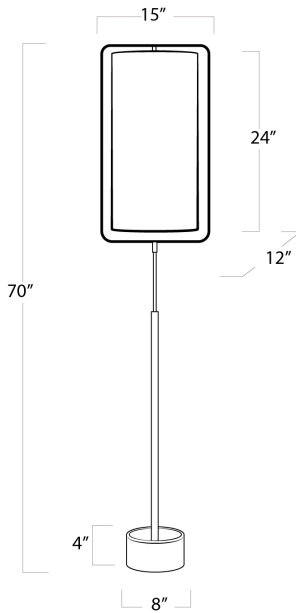

### Geo Rectangle Floor Lamp 14-1019NB

<b>HEIGHT</b>	70
<b>WIDTH</b>	15
<b>DEPTH</b>	15
<b>SHADE DIMS</b>	12 x 12 x 24
<b>SHADE COLOR</b>	Natural Linen
<b>BULB QTY</b>	1
<b>BULB TYPE</b>	A Type Medium Base (E26)
<b>SOCKET</b>	E26 Keyless. Switch on Cord
<b>WATTAGE</b>	100 Watt Max
<b>WIRING TYPE</b>	Standard
<b>MATERIAL</b>	Steel
<b>FINISH</b>	Natural Brass
<b>NOTES</b>	8 ft of cord
<b>FREIGHT ONLY</b>	No