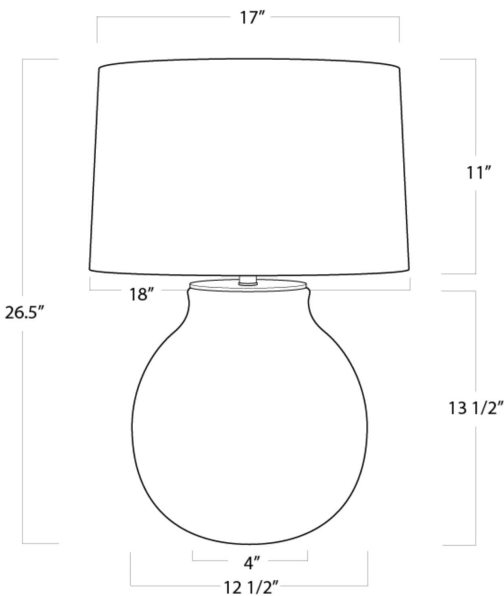

### Hobi Table Lamp 13-1414

<b>HEIGHT</b>	26.5
<b>WIDTH</b>	18
<b>DEPTH</b>	18
<b>SHADE DIMS</b>	17 x 18 x 11
<b>SHADE COLOR</b>	Natural Linen
<b>BULB QTY</b>	1
<b>BULB TYPE</b>	A Type Medium Base (E26)
<b>SOCKET</b>	E26 3-Way Cast Turn Knob
<b>WATTAGE</b>	3-Way 150 Watt Max
<b>WIRING TYPE</b>	Standard
<b>MATERIAL</b>	Natural Material
<b>FINISH</b>	N/A
<b>NOTES</b>	8 ft of cord
<b>FREIGHT ONLY</b>	No