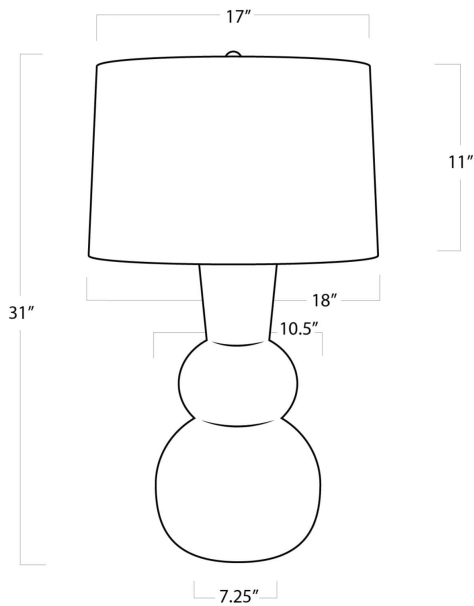

### Hugo Ceramic Table Lamp 13-1332

<b>HEIGHT</b>	31
<b>WIDTH</b>	18
<b>DEPTH</b>	18
<b>SHADE DIMS</b>	17 x 18 x 11
<b>SHADE COLOR</b>	Heavy Vanilla
<b>BULB QTY</b>	1
<b>BULB TYPE</b>	A Type Medium Base (E26)
<b>SOCKET</b>	E26 3-Way Cast Turn Knob
<b>WATTAGE</b>	3-Way 150 Watt Max
<b>WIRING TYPE</b>	Standard
<b>MATERIAL</b>	Ceramic
<b>FINISH</b>	N/A
<b>NOTES</b>	8 ft of cord
<b>FREIGHT ONLY</b>	No