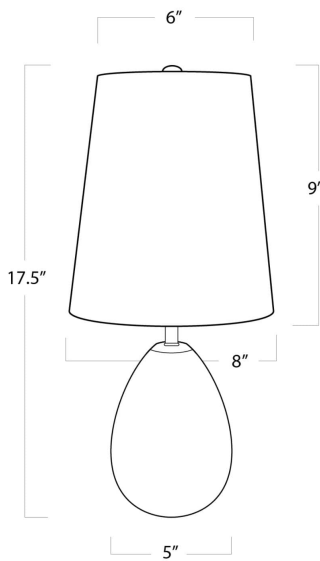

### Jared Alabaster Mini Lamp 13-1413

<b>HEIGHT</b>	17.5
<b>WIDTH</b>	8
<b>DEPTH</b>	8
<b>SHADE DIMS</b>	6 x 8 x 9
<b>SHADE COLOR</b>	Natural Linen
<b>BULB QTY</b>	1
<b>BULB TYPE</b>	B Type Candelabra Base (E12)
<b>SOCKET</b>	E12 Candelabra w Line Switch
<b>WATTAGE</b>	60 Watt Max
<b>WIRING TYPE</b>	Standard
<b>MATERIAL</b>	Alabaster
<b>FINISH</b>	N/A
<b>NOTES</b>	8 ft of cord
<b>FREIGHT ONLY</b>	No