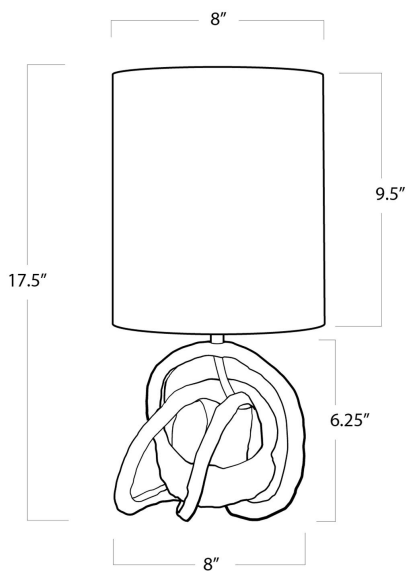

### Mini Knot Lamp (Soft Gold) 13-1134GLD

<b>HEIGHT</b>	17.5
<b>WIDTH</b>	8
<b>DEPTH</b>	8
<b>SHADE DIMS</b>	8 x 8 x 9.5
<b>SHADE COLOR</b>	Natural Linen
<b>BULB QTY</b>	1
<b>BULB TYPE</b>	A Type Medium Base (E26)
<b>SOCKET</b>	E26 3-Way Turn Knob
<b>WATTAGE</b>	3-Way 100 Watt Max
<b>WIRING TYPE</b>	Standard
<b>MATERIAL</b>	Iron
<b>FINISH</b>	N/A
<b>NOTES</b>	8 ft of cord
<b>FREIGHT ONLY</b>	No