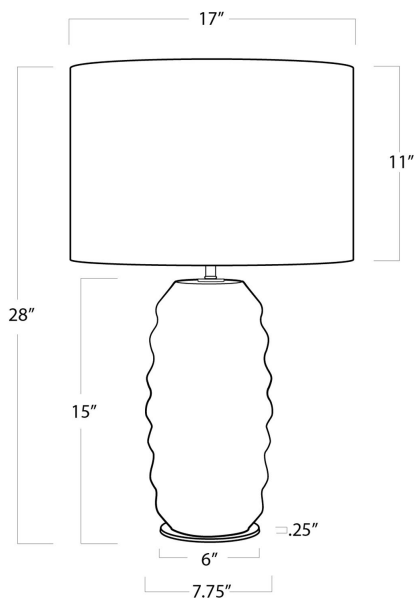

### Ola Ceramic Table Lamp 13-1441

<b>HEIGHT</b>	28
<b>WIDTH</b>	17
<b>DEPTH</b>	17
<b>SHADE DIMS</b>	17 x 17 x 11
<b>SHADE COLOR</b>	Natural Linen
<b>BULB QTY</b>	1
<b>BULB TYPE</b>	A Type Medium Base (E26)
<b>SOCKET</b>	E26 3-Way Cast Turn Knob
<b>WATTAGE</b>	3-Way 150 Watt Max
<b>WIRING TYPE</b>	Standard
<b>MATERIAL</b>	Ceramic
<b>FINISH</b>	N/A
<b>NOTES</b>	N/A
<b>FREIGHT ONLY</b>	No