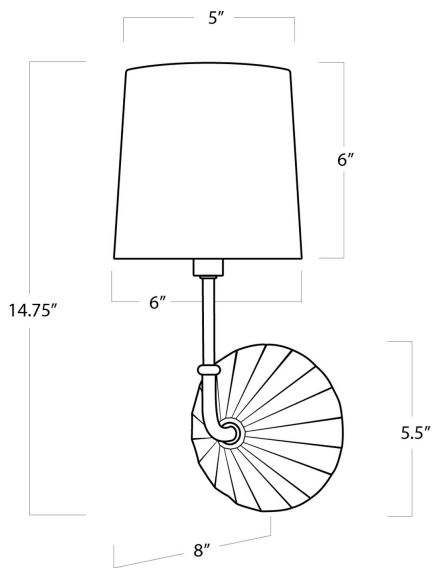

## SPECIFICATION SHEET

Parasol Sconce  
15-1101

<b>HEIGHT</b>	14.75
<b>WIDTH</b>	6
<b>DEPTH</b>	8.5
<b>SHADE DIMS</b>	5 x 6 x 6
<b>SHADE COLOR</b>	Natural Linen
<b>BULB QTY</b>	1
<b>BULB TYPE</b>	B Type Candelabra Base (E12)
<b>SOCKET</b>	E12 Candelabra Uno
<b>WATTAGE</b>	40 Watt Max
<b>WIRING TYPE</b>	Hard Wire
<b>BACKPLATE</b>	5.5 x 5.5
<b>JUNCTION BOX</b>	12 in from top, 3 in from bottom, 3 in from side
<b>MATERIAL</b>	Aluminum
<b>FINISH</b>	N/A
<b>NOTES</b>	N/A
<b>FREIGHT ONLY</b>	No