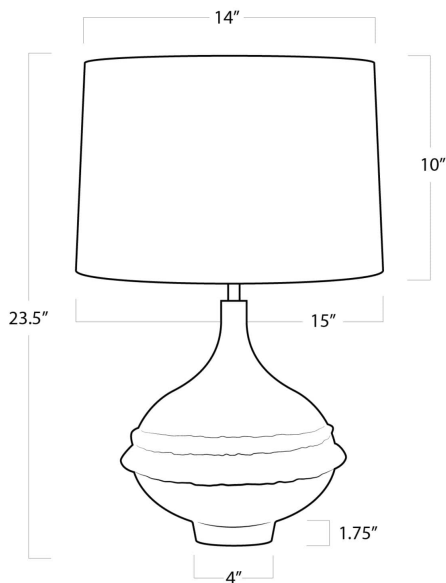

### Riviera Table Lamp 13-1212

<b>HEIGHT</b>	23.5
<b>WIDTH</b>	14
<b>DEPTH</b>	14
<b>SHADE DIMS</b>	14 x 15 x 10
<b>SHADE COLOR</b>	Natural Linen
<b>BULB QTY</b>	1
<b>BULB TYPE</b>	A Type Medium Base (E26)
<b>SOCKET</b>	E26 3-Way Cast Turn Knob
<b>WATTAGE</b>	3-Way 100 Watt Max
<b>WIRING TYPE</b>	Standard
<b>MATERIAL</b>	Aluminum
<b>FINISH</b>	N/A
<b>NOTES</b>	8 ft of cord
<b>FREIGHT ONLY</b>	No