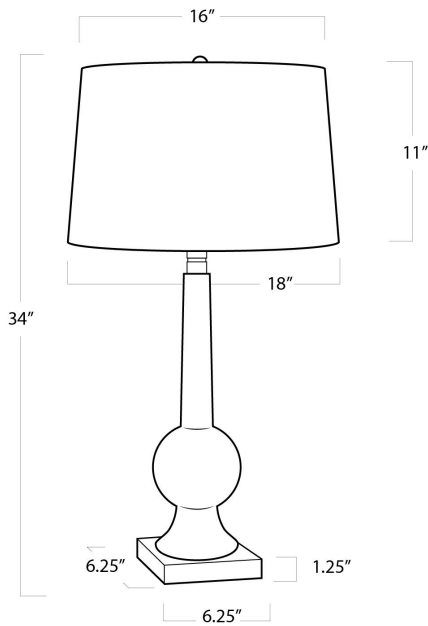

### Stowe Crystal Table Lamp 13-1327

<b>HEIGHT</b>	34
<b>WIDTH</b>	18
<b>DEPTH</b>	18
<b>SHADE DIMS</b>	16 x 18 x 11
<b>SHADE COLOR</b>	Natural Linen
<b>BULB QTY</b>	1
<b>BULB TYPE</b>	A Type Medium Base (E26)
<b>SOCKET</b>	E26 Cast Dimmer
<b>WATTAGE</b>	150 Watt Max
<b>WIRING TYPE</b>	French Wire
<b>MATERIAL</b>	Crystal
<b>FINISH</b>	N/A
<b>NOTES</b>	10 ft of cord
<b>FREIGHT ONLY</b>	No