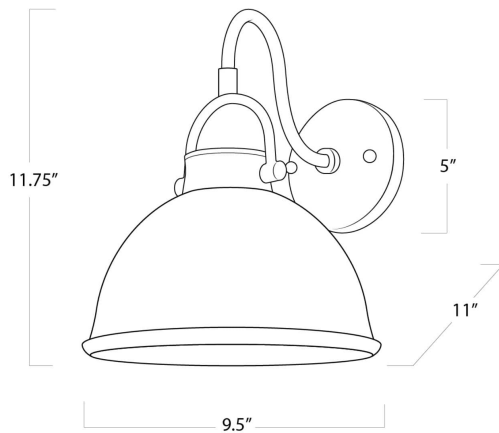

## SPECIFICATION SHEET

Eloise Ceramic Sconce  
15-1124WT

<b>HEIGHT</b>	11.75
<b>WIDTH</b>	9.5
<b>DEPTH</b>	11
<b>SHADE DIMS</b>	N/A
<b>SHADE COLOR</b>	N/A
<b>BULB QTY</b>	1
<b>BULB TYPE</b>	A Type Medium Base (E26)
<b>SOCKET</b>	E26 Keyless
<b>WATTAGE</b>	60 Watt Max
<b>WIRING TYPE</b>	Hard Wire
<b>BACKPLATE</b>	5 x 5 x 1
<b>JUNCTION BOX</b>	4.75 in from side, 4.5 in from top
<b>MATERIAL</b>	Ceramic
<b>FINISH</b>	White
<b>NOTES</b>	N/A
<b>FREIGHT ONLY</b>	No