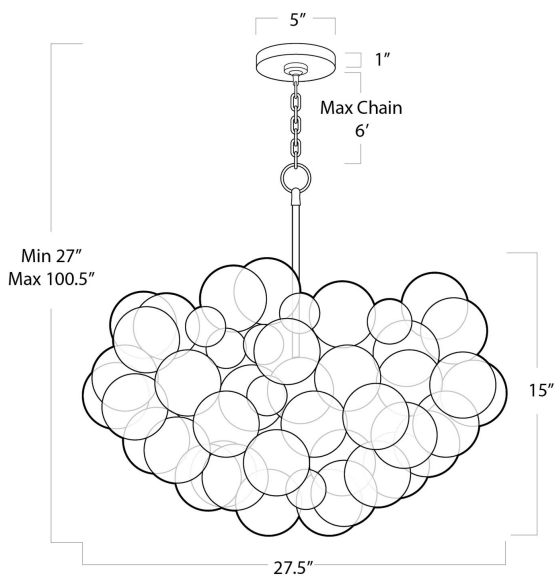

# REGINA ANDREW

DETROIT

## SPECIFICATION SHEET

### Bubbles Chandelier (Clear) 16-1044CLR

<b>HEIGHT</b>	27
<b>WIDTH</b>	27.5
<b>DEPTH</b>	27.5
<b>SHADE DIMS</b>	N/A
<b>SHADE COLOR</b>	N/A
<b>BULB QTY</b>	1
<b>BULB TYPE</b>	A Type Medium Base (E26)
<b>SOCKET</b>	E26 Keyless
<b>WATTAGE</b>	100 Watt Max
<b>WIRING TYPE</b>	Hard Wire
<b>MATERIAL</b>	Glass
<b>FINISH</b>	N/A
<b>NOTES</b>	10 ft of cord and 6 ft of chain
<b>FREIGHT ONLY</b>	No