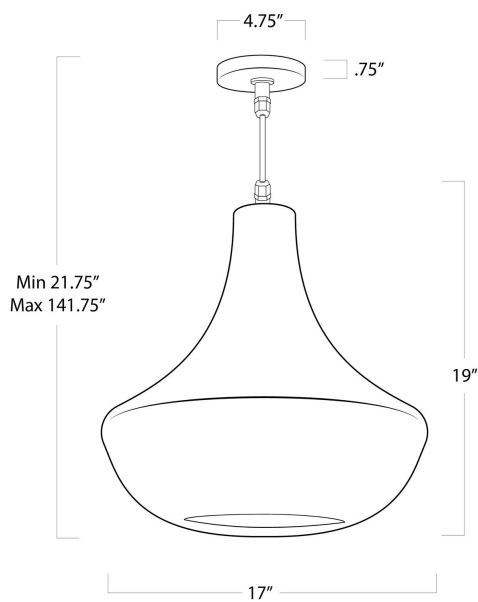

## SPECIFICATION SHEET

Vista Outdoor Chandelier  
17-1024GRY

<b>HEIGHT</b>	21.75
<b>WIDTH</b>	17
<b>DEPTH</b>	17
<b>SHADE DIMS</b>	N/A
<b>SHADE COLOR</b>	N/A
<b>BULB QTY</b>	1
<b>BULB TYPE</b>	A Type Medium Base (E26)
<b>SOCKET</b>	E26 Keyless
<b>WATTAGE</b>	40 Watt Max
<b>WIRING TYPE</b>	Hard Wire
<b>MATERIAL</b>	Plastic
<b>FINISH</b>	Grey
<b>NOTES</b>	UL Wet Rated
<b>FREIGHT ONLY</b>	No