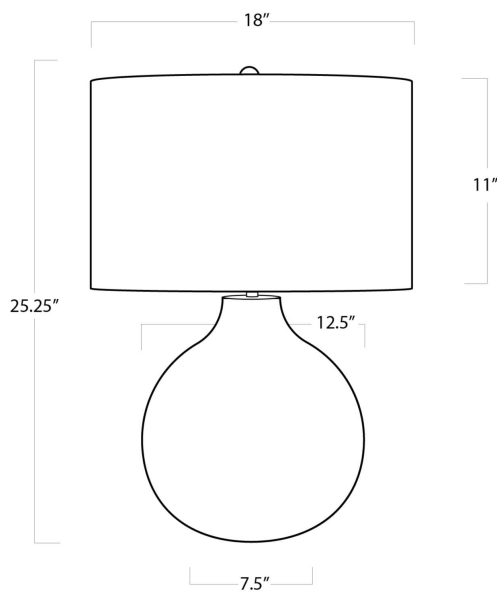

### Chevron Bone Table Lamp (Indigo) 13-1200

<b>HEIGHT</b>	25.25
<b>WIDTH</b>	18
<b>DEPTH</b>	18
<b>SHADE DIMS</b>	18 x 18 x 11
<b>SHADE COLOR</b>	Natural Linen
<b>BULB QTY</b>	1
<b>BULB TYPE</b>	A Type Medium Base (E26)
<b>SOCKET</b>	E26 3-Way Cast Turn Knob
<b>WATTAGE</b>	3-Way 100 Watt Max
<b>WIRING TYPE</b>	Standard
<b>MATERIAL</b>	Bone
<b>FINISH</b>	N/A
<b>NOTES</b>	8 ft of cord
<b>FREIGHT ONLY</b>	No