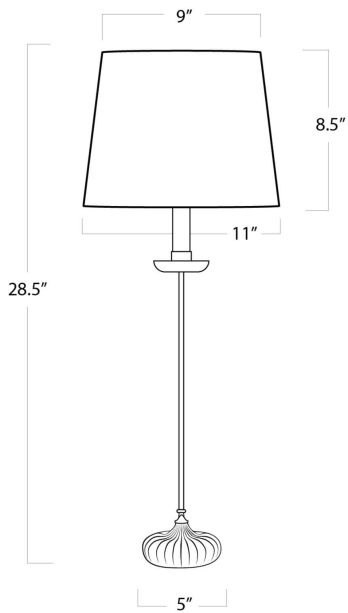

### Clove Stem Buffet Table Lamp With Black Shade 13-1172

<b>HEIGHT</b>	28.5
<b>WIDTH</b>	11
<b>DEPTH</b>	11
<b>SHADE DIMS</b>	9 x 11 x 8.5
<b>SHADE COLOR</b>	Black
<b>BULB QTY</b>	1
<b>BULB TYPE</b>	A Type Medium Base (E26)
<b>SOCKET</b>	E26 On/Off Push-Through
<b>WATTAGE</b>	60 Watt Max
<b>WIRING TYPE</b>	Standard
<b>MATERIAL</b>	Cast Iron
<b>FINISH</b>	N/A
<b>NOTES</b>	6 ft of cord
<b>FREIGHT ONLY</b>	No