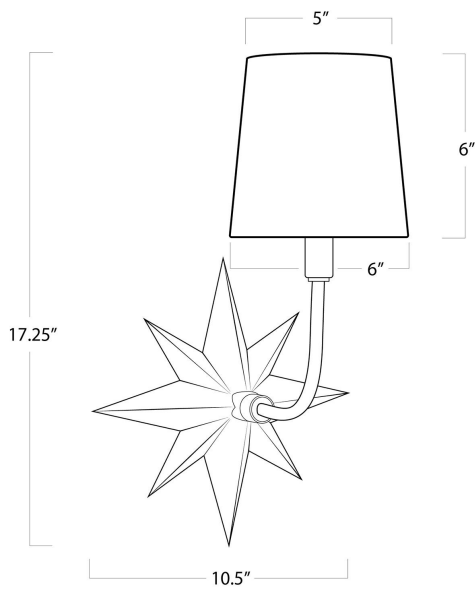

## SPECIFICATION SHEET

Etoile Sconce (Natural Brass)  
15-1158NB

<b>HEIGHT</b>	17.25
<b>WIDTH</b>	9.5
<b>DEPTH</b>	10.5
<b>SHADE DIMS</b>	5 x 6 x 6
<b>SHADE COLOR</b>	Natural Brass
<b>BULB QTY</b>	1
<b>BULB TYPE</b>	B Type Candelabra Base (E12)
<b>SOCKET</b>	E12 Candelabra
<b>WATTAGE</b>	40 Watt Max
<b>WIRING TYPE</b>	Hard Wire
<b>BACKPLATE</b>	10.5 x 10.5 x 2
<b>JUNCTION BOX</b>	N/A
<b>MATERIAL</b>	Steel
<b>FINISH</b>	N/A
<b>NOTES</b>	N/A
<b>FREIGHT ONLY</b>	No