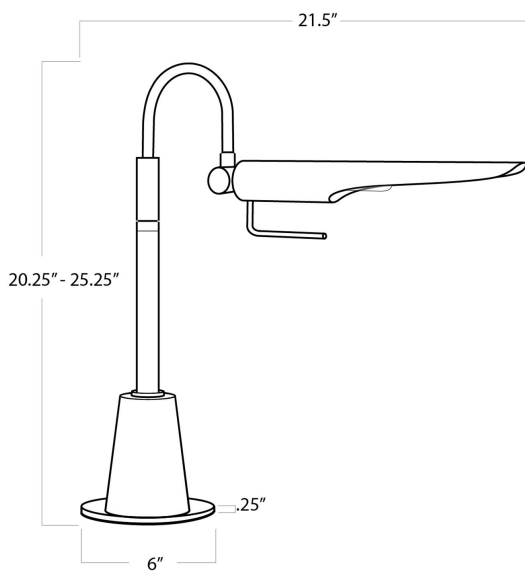

## SPECIFICATION SHEET

Raven Task Lamp (Natural Brass)  
13-1225NB

<b>HEIGHT</b>	25.25
<b>WIDTH</b>	21.5
<b>DEPTH</b>	6
<b>SHADE DIMS</b>	N/A
<b>SHADE COLOR</b>	N/A
<b>BULB QTY</b>	1
<b>BULB TYPE</b>	B Type Candelabra Base (E12)
<b>SOCKET</b>	E12 Candelabra w Line Switch
<b>WATTAGE</b>	25 Watt Max
<b>WIRING TYPE</b>	Standard
<b>MATERIAL</b>	Steel
<b>FINISH</b>	N/A
<b>NOTES</b>	8 ft of cord
<b>FREIGHT ONLY</b>	No