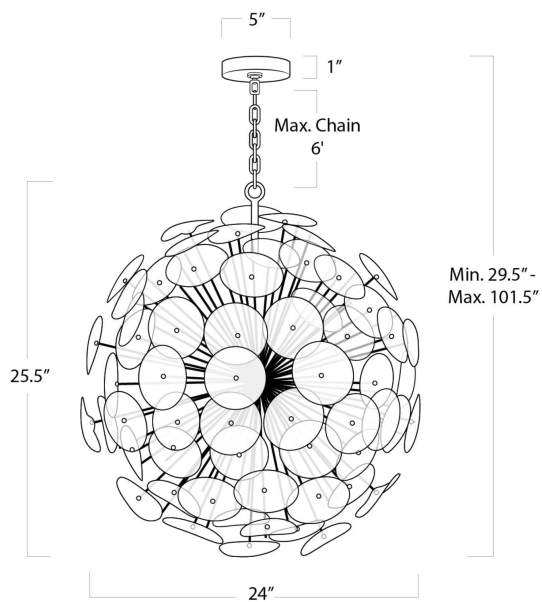

# REGINA ANDREW

DETROIT

## SPECIFICATION SHEET

### Poppy Glass Chandelier Small (Clear) 16-1243CLR

<b>HEIGHT</b>	29.5
<b>WIDTH</b>	24
<b>DEPTH</b>	24
<b>SHADE DIMS</b>	N/A
<b>SHADE COLOR</b>	N/A
<b>BULB QTY</b>	9
<b>BULB TYPE</b>	B Type Candelabra Base (E12)
<b>SOCKET</b>	E12 Candelabra
<b>WATTAGE</b>	60 Watt Max
<b>WIRING TYPE</b>	Hard Wire
<b>MATERIAL</b>	Glass
<b>FINISH</b>	N/A
<b>NOTES</b>	10 ft of cord and 6 ft of chain
<b>FREIGHT ONLY</b>	No