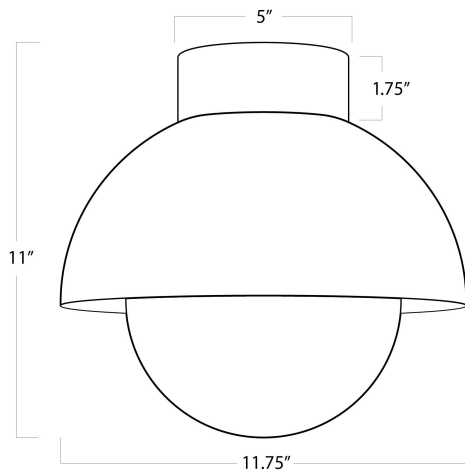

## SPECIFICATION SHEET

Montreux Flush Mount  
16-1356NB

<b>HEIGHT</b>	11
<b>WIDTH</b>	11.75
<b>DEPTH</b>	11.75
<b>SHADE DIMS</b>	N/A
<b>SHADE COLOR</b>	N/A
<b>BULB QTY</b>	1
<b>BULB TYPE</b>	A Type Medium Base (E26)
<b>SOCKET</b>	E26 Keyless
<b>WATTAGE</b>	60 Watt Max
<b>WIRING TYPE</b>	Hard Wire
<b>MATERIAL</b>	Steel
<b>FINISH</b>	Natural Brass
<b>NOTES</b>	N/A
<b>FREIGHT ONLY</b>	No