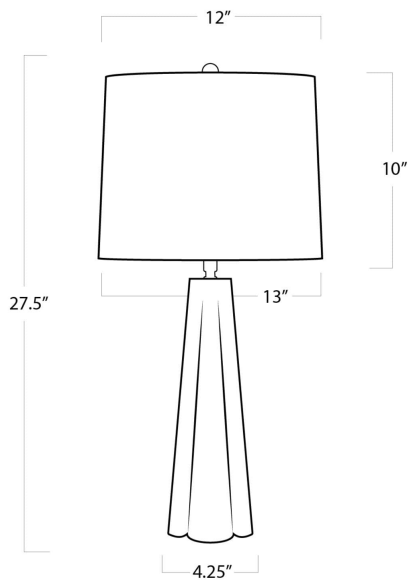

### Quatrefoil Alabaster Table Lamp Small 13-1037

<b>HEIGHT</b>	27.5
<b>WIDTH</b>	13
<b>DEPTH</b>	13
<b>SHADE DIMS</b>	12 x 13 x 10
<b>SHADE COLOR</b>	Natural Linen
<b>BULB QTY</b>	1
<b>BULB TYPE</b>	A Type Medium Base (E26)
<b>SOCKET</b>	E26 3-Way Cast Turn Knob
<b>WATTAGE</b>	3-Way 150 Watt Max
<b>WIRING TYPE</b>	French Wire
<b>MATERIAL</b>	Alabaster
<b>FINISH</b>	N/A
<b>NOTES</b>	8 ft of cord
<b>FREIGHT ONLY</b>	No