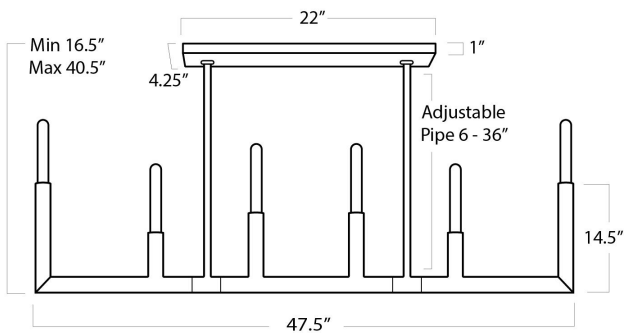

## SPECIFICATION SHEET

### Wolfe Linear Chandelier 16-1312ORB

<b>HEIGHT</b>	16.5
<b>WIDTH</b>	47.5
<b>DEPTH</b>	1.5
<b>SHADE DIMS</b>	N/A
<b>SHADE COLOR</b>	N/A
<b>BULB QTY</b>	6
<b>BULB TYPE</b>	A Type Medium Base (E26)
<b>SOCKET</b>	E26 Keyless
<b>WATTAGE</b>	60 Watt Max
<b>WIRING TYPE</b>	Hard Wire
<b>MATERIAL</b>	Steel
<b>FINISH</b>	Oil Rubbed Bronze
<b>NOTES</b>	N/A
<b>FREIGHT ONLY</b>	No