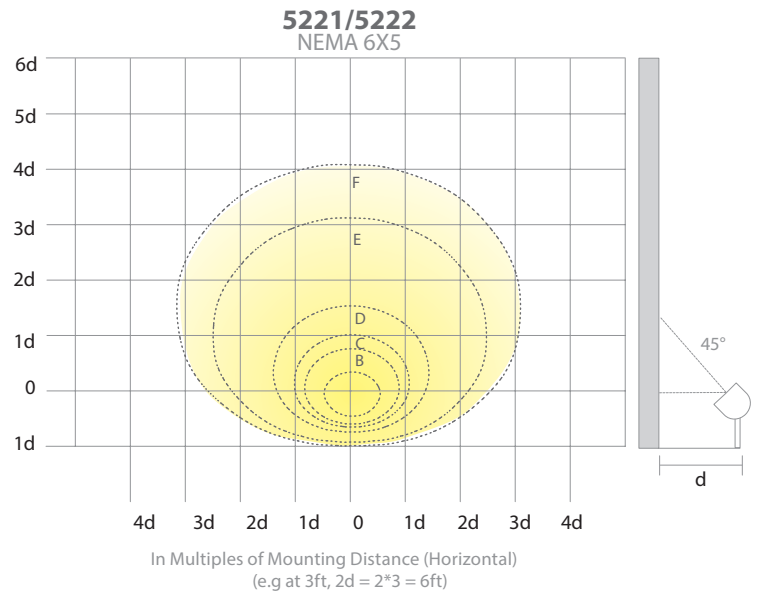

FIXTURE	MOUNTING DISTANCE (d)	A	B	C	D	E	F
5221/5222 (6X5)	3ft	28.9fc	13.6fc	8.8fc	4.1fc	0.70fc	0.32fc
	4ft	16.3fc	7.7fc	5.0fc	2.3fc	0.39fc	0.18fc
	5ft	10.4fc	4.9fc	3.2fc	1.5fc	0.25fc	0.12fc
	6ft	7.2fc	3.4fc	2.2fc	1.0fc	0.18fc	0.08fc
	7ft	5.3fc	2.5fc	1.6fc	0.75fc	0.13fc	0.06fc
	8ft	4.1fc	1.9fc	1.2fc	0.58fc	0.10fc	0.05fc
	9ft	3.2fc	1.5fc	0.98fc	0.45fc	0.08fc	0.04fc
	10ft	2.6fc	1.2fc	0.79fc	0.37fc	0.06fc	0.03fc

In Multiples of Mounting Distance (Vertical)