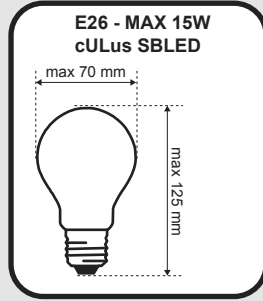

i

1 X

LED

HALO

HALO

FLUO

2 X

5