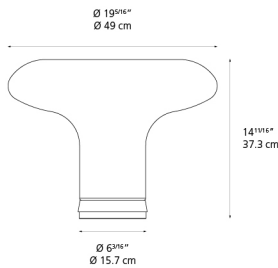

### Dimensions

### Packaging

1 Box

1 x 25-11/16" x 25-11/16" x 23-11/16" / 24.25 lbs - 65 cm x 65 cm x 60 cm / 11 kg