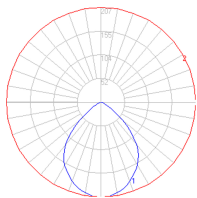

Luminaire weight

17.69 lbs / 8.03 kg