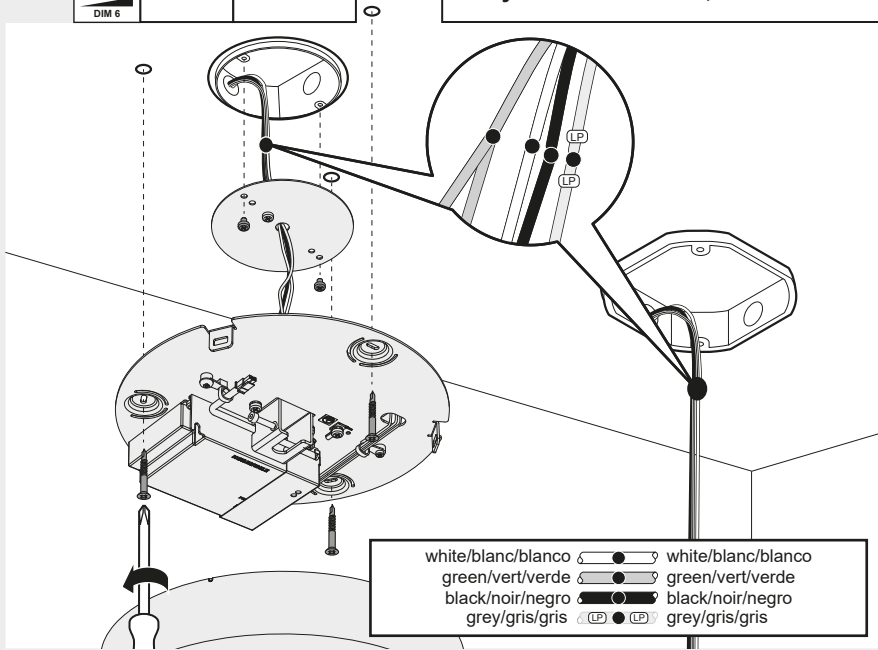

120 V

Only for 15540X8APP, 15550X8APP

white/blanc/blanco		white/blanc/blanco
green/vert/verde		green/vert/verde
black/noir/negro		black/noir/negro
grey/gris/gris		

5b

120 V

Linea Push

Only for 15540X8APP, 15550X8APP

white/blanc/blanco		white/blanc/blanco
green/vert/verde		green/vert/verde
black/noir/negro		black/noir/negro
grey/gris/gris		

Only for 15540X8APP, 15550X8APP

6a

120 V

Only for 15540X8A, 15550X8A

6b

120 V

Linea Push