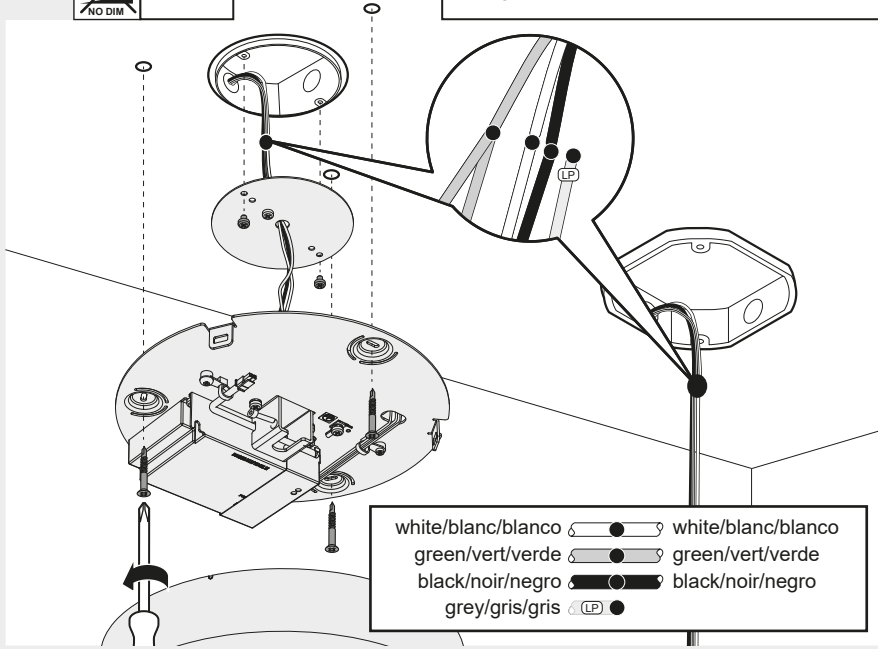

Artemide®

ARRIVAL 70 / 130

design
Ludovica + Roberto Palomba

i

Artemide App
Quick Starting Guide

1

2

5a

120 V

Only for 15540X8APP, 15550X8APP

white/blanc/blanco		white/blanc/blanco
green/vert/verde		green/vert/verde
black/noir/negro		black/noir/negro
grey/gris/gris		

5b

120 V

Linea Push

Only for 15540X8APP, 15550X8APP

white/blanc/blanco		white/blanc/blanco
green/vert/verde		green/vert/verde
black/noir/negro		black/noir/negro
grey/gris/gris		

Only for 15540X8APP, 15550X8APP

6a

120 V

Only for 15540X8A, 15550X8A

6b

120 V

Linea Push