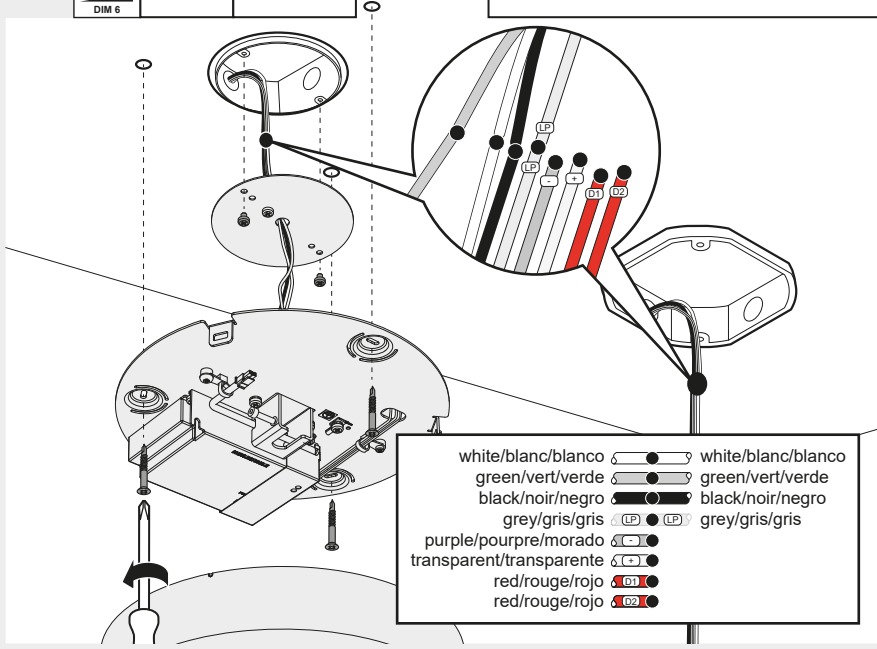

120 V

Only for 15540X8APP, 15550X8APP

white/blanc/blanco		white/blanc/blanco
green/vert/verde		green/vert/verde
black/noir/negro		black/noir/negro
grey/gris/gris		

5b

120 V

Linea Push

Only for 15540X8APP, 15550X8APP

white/blanc/blanco		white/blanc/blanco
green/vert/verde		green/vert/verde
black/noir/negro		black/noir/negro
grey/gris/gris		

Only for 15540X8APP, 15550X8APP

6a

120 V

Only for 15540X8A, 15550X8A

6b

120 V

Linea Push

Only for 15540X8A, 15550X8A**6c**

120V

1-10V

Only for 15540X8A, 15550X8A

6d

120V

Only for 15540X8A, 15550X8A

7