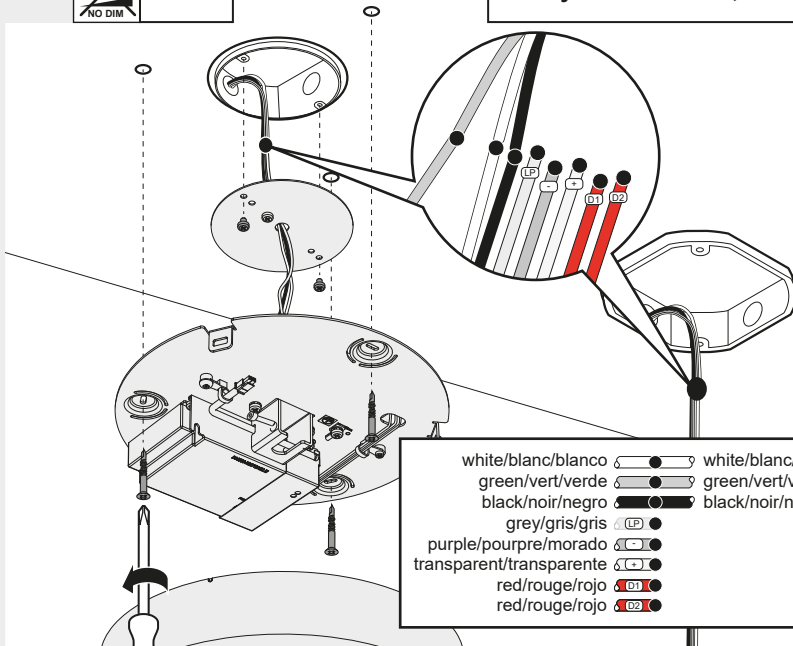

120 V

Only for 15540X8APP, 15550X8APP

white/blanc/blanco		white/blanc/blanco
green/vert/verde		green/vert/verde
black/noir/negro		black/noir/negro
grey/gris/gris		

5b

120 V

Linea Push

Only for 15540X8APP, 15550X8APP

white/blanc/blanco		white/blanc/blanco
green/vert/verde		green/vert/verde
black/noir/negro		black/noir/negro
grey/gris/gris		

Only for 15540X8APP, 15550X8APP

6a

120 V

Only for 15540X8A, 15550X8A

6b

120 V

Linea Push

Only for 15540X8A, 15550X8A**6c**

120V

1-10V

Only for 15540X8A, 15550X8A

6d

120V

Only for 15540X8A, 15550X8A

7