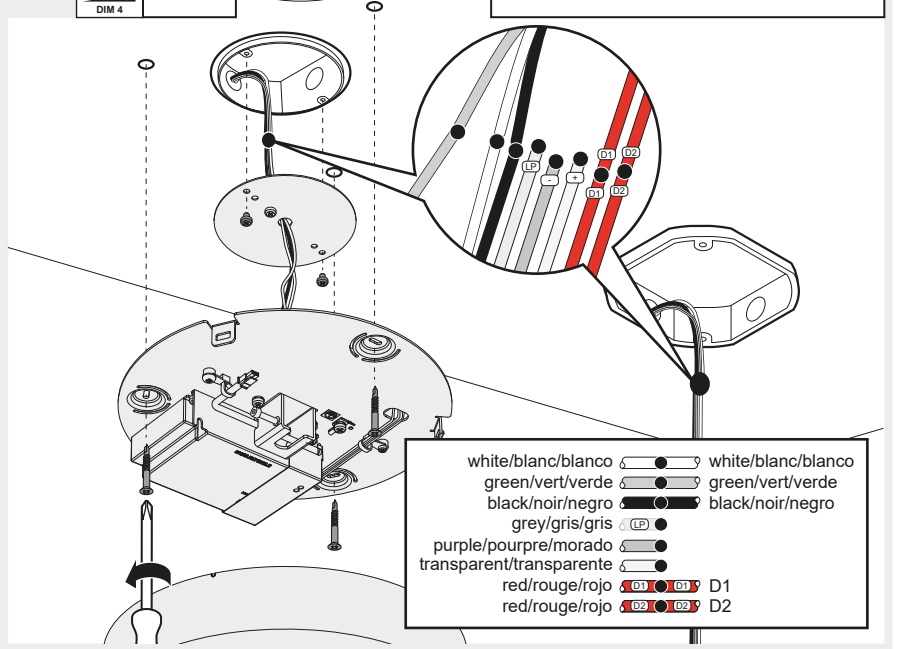

120 V

Only for 15540X8APP, 15550X8APP

white/blanc/blanco		white/blanc/blanco
green/vert/verde		green/vert/verde
black/noir/negro		black/noir/negro
grey/gris/gris		

5b

120 V

Linea Push

Only for 15540X8APP, 15550X8APP

white/blanc/blanco		white/blanc/blanco
green/vert/verde		green/vert/verde
black/noir/negro		black/noir/negro
grey/gris/gris		

Only for 15540X8APP, 15550X8APP

6a

120 V

Only for 15540X8A, 15550X8A

6b

120 V

Linea Push

Only for 15540X8A, 15550X8A**6c**

120V

1-10V

Only for 15540X8A, 15550X8A

6d

120V

Only for 15540X8A, 15550X8A

7