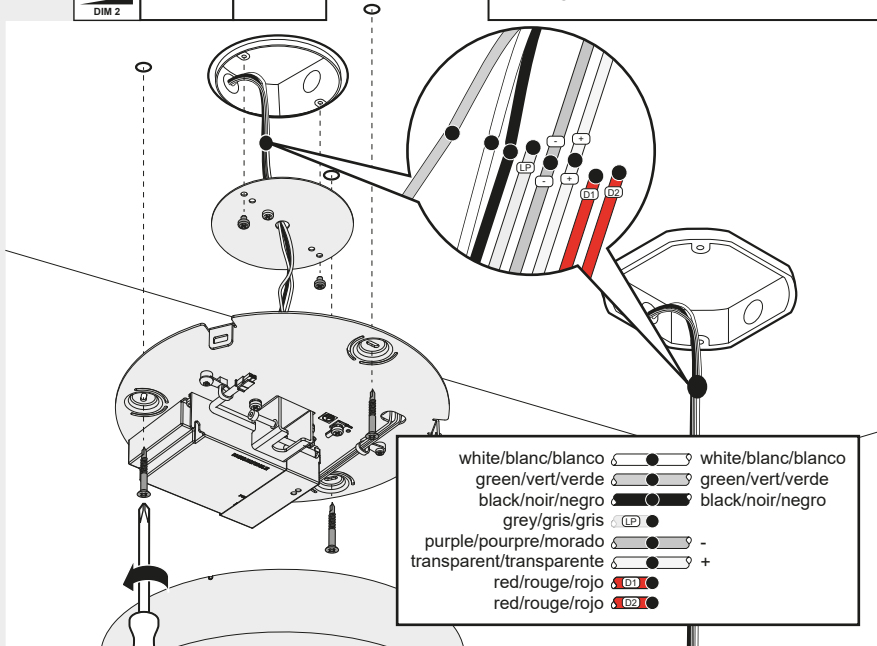

6c

120V

1-10V

Only for 15540X8A, 15550X8A