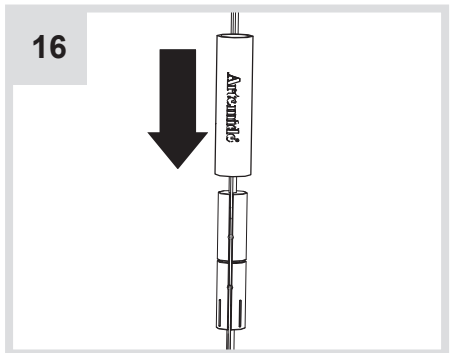

120 V

white/blanc/blanco		white/blanc/blanco
green/vert/verde		green/vert/verde
black/noir/negro		black/noir/negro

9

10

11

12

13

14

15

18

19

20

21

22

1

WAP4903