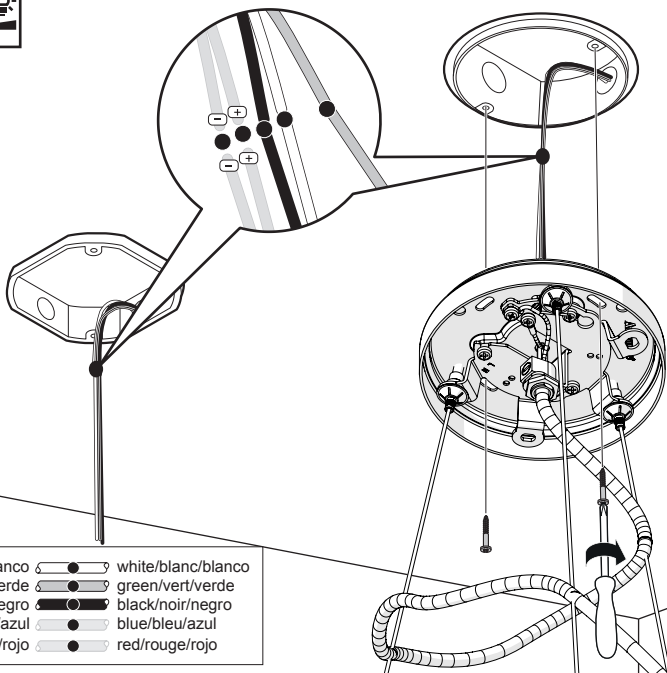

Artemide®

Nur 1618

design
Ernesto Gismondi

i

1

2

3

4