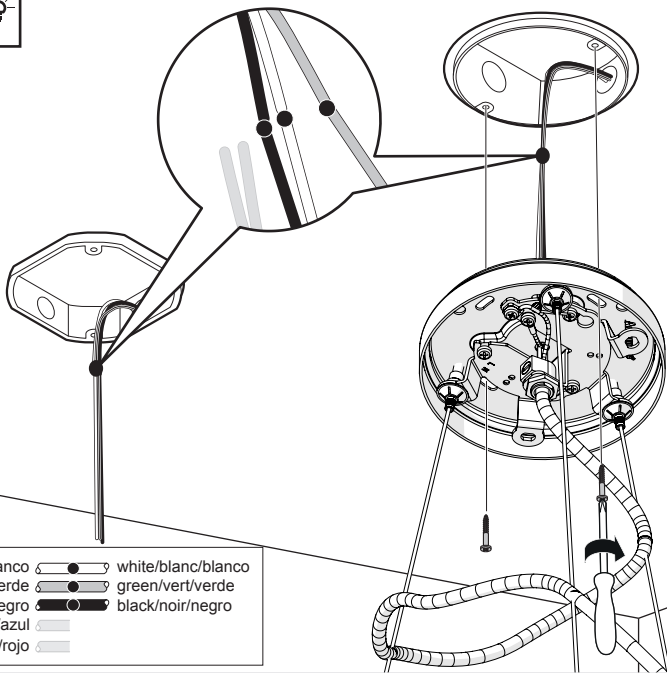

white/blanc/blanco	○ ●	→	white/blanc/blanco
green/vert/verde	○ ●	→	green/vert/verde
black/noir/negro	○ ●	→	black/noir/negro
blue/bleu/azul	○		
red/rouge/rojo	○