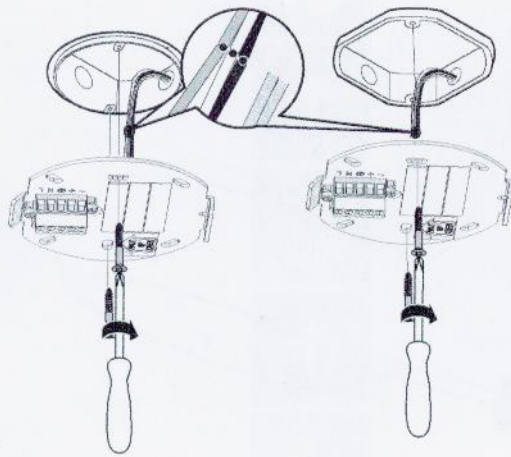

Artemide®

Pirce micro

design
G. M. Scutellà

3

- white/blanc/blanco
- green/vert/verde
- black/noir/negro
- transparent/transparen/transparente
- transparent/transparen/transparente

3

- white/blanc/blanco
- green/vert/verde
- black/noir/negro