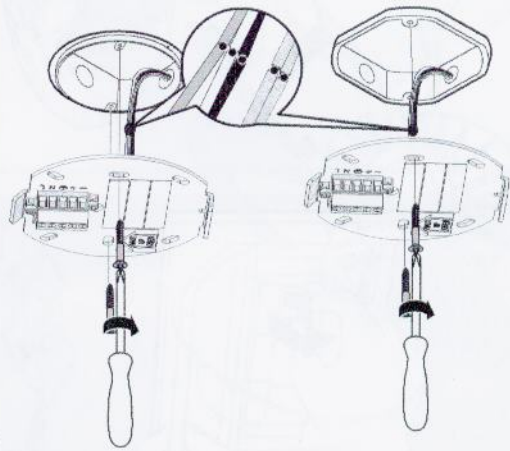

Artemide®

Pirce micro

design
G. M. Scutellà

3

- white/blanc/blanco
- green/vert/verde
- black/noir/negro
- transparent/transparen/transparente
- transparent/transparen/transparente

3

- white/blanc/blanco
- green/vert/verde
- black/noir/negro